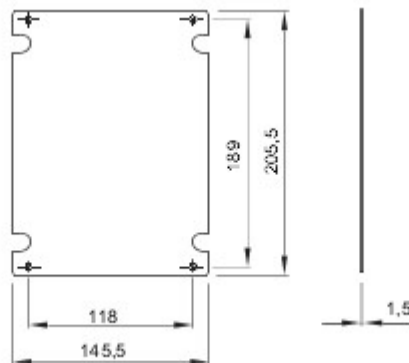

A következő méretű elosztótáblához HxM (mm)	200x254	A következő típusú elosztótáblához	44 CEP
Alapanyag típusa	Horganyzott fém	Elektronikai kód	1320

### DIMENSIONAL